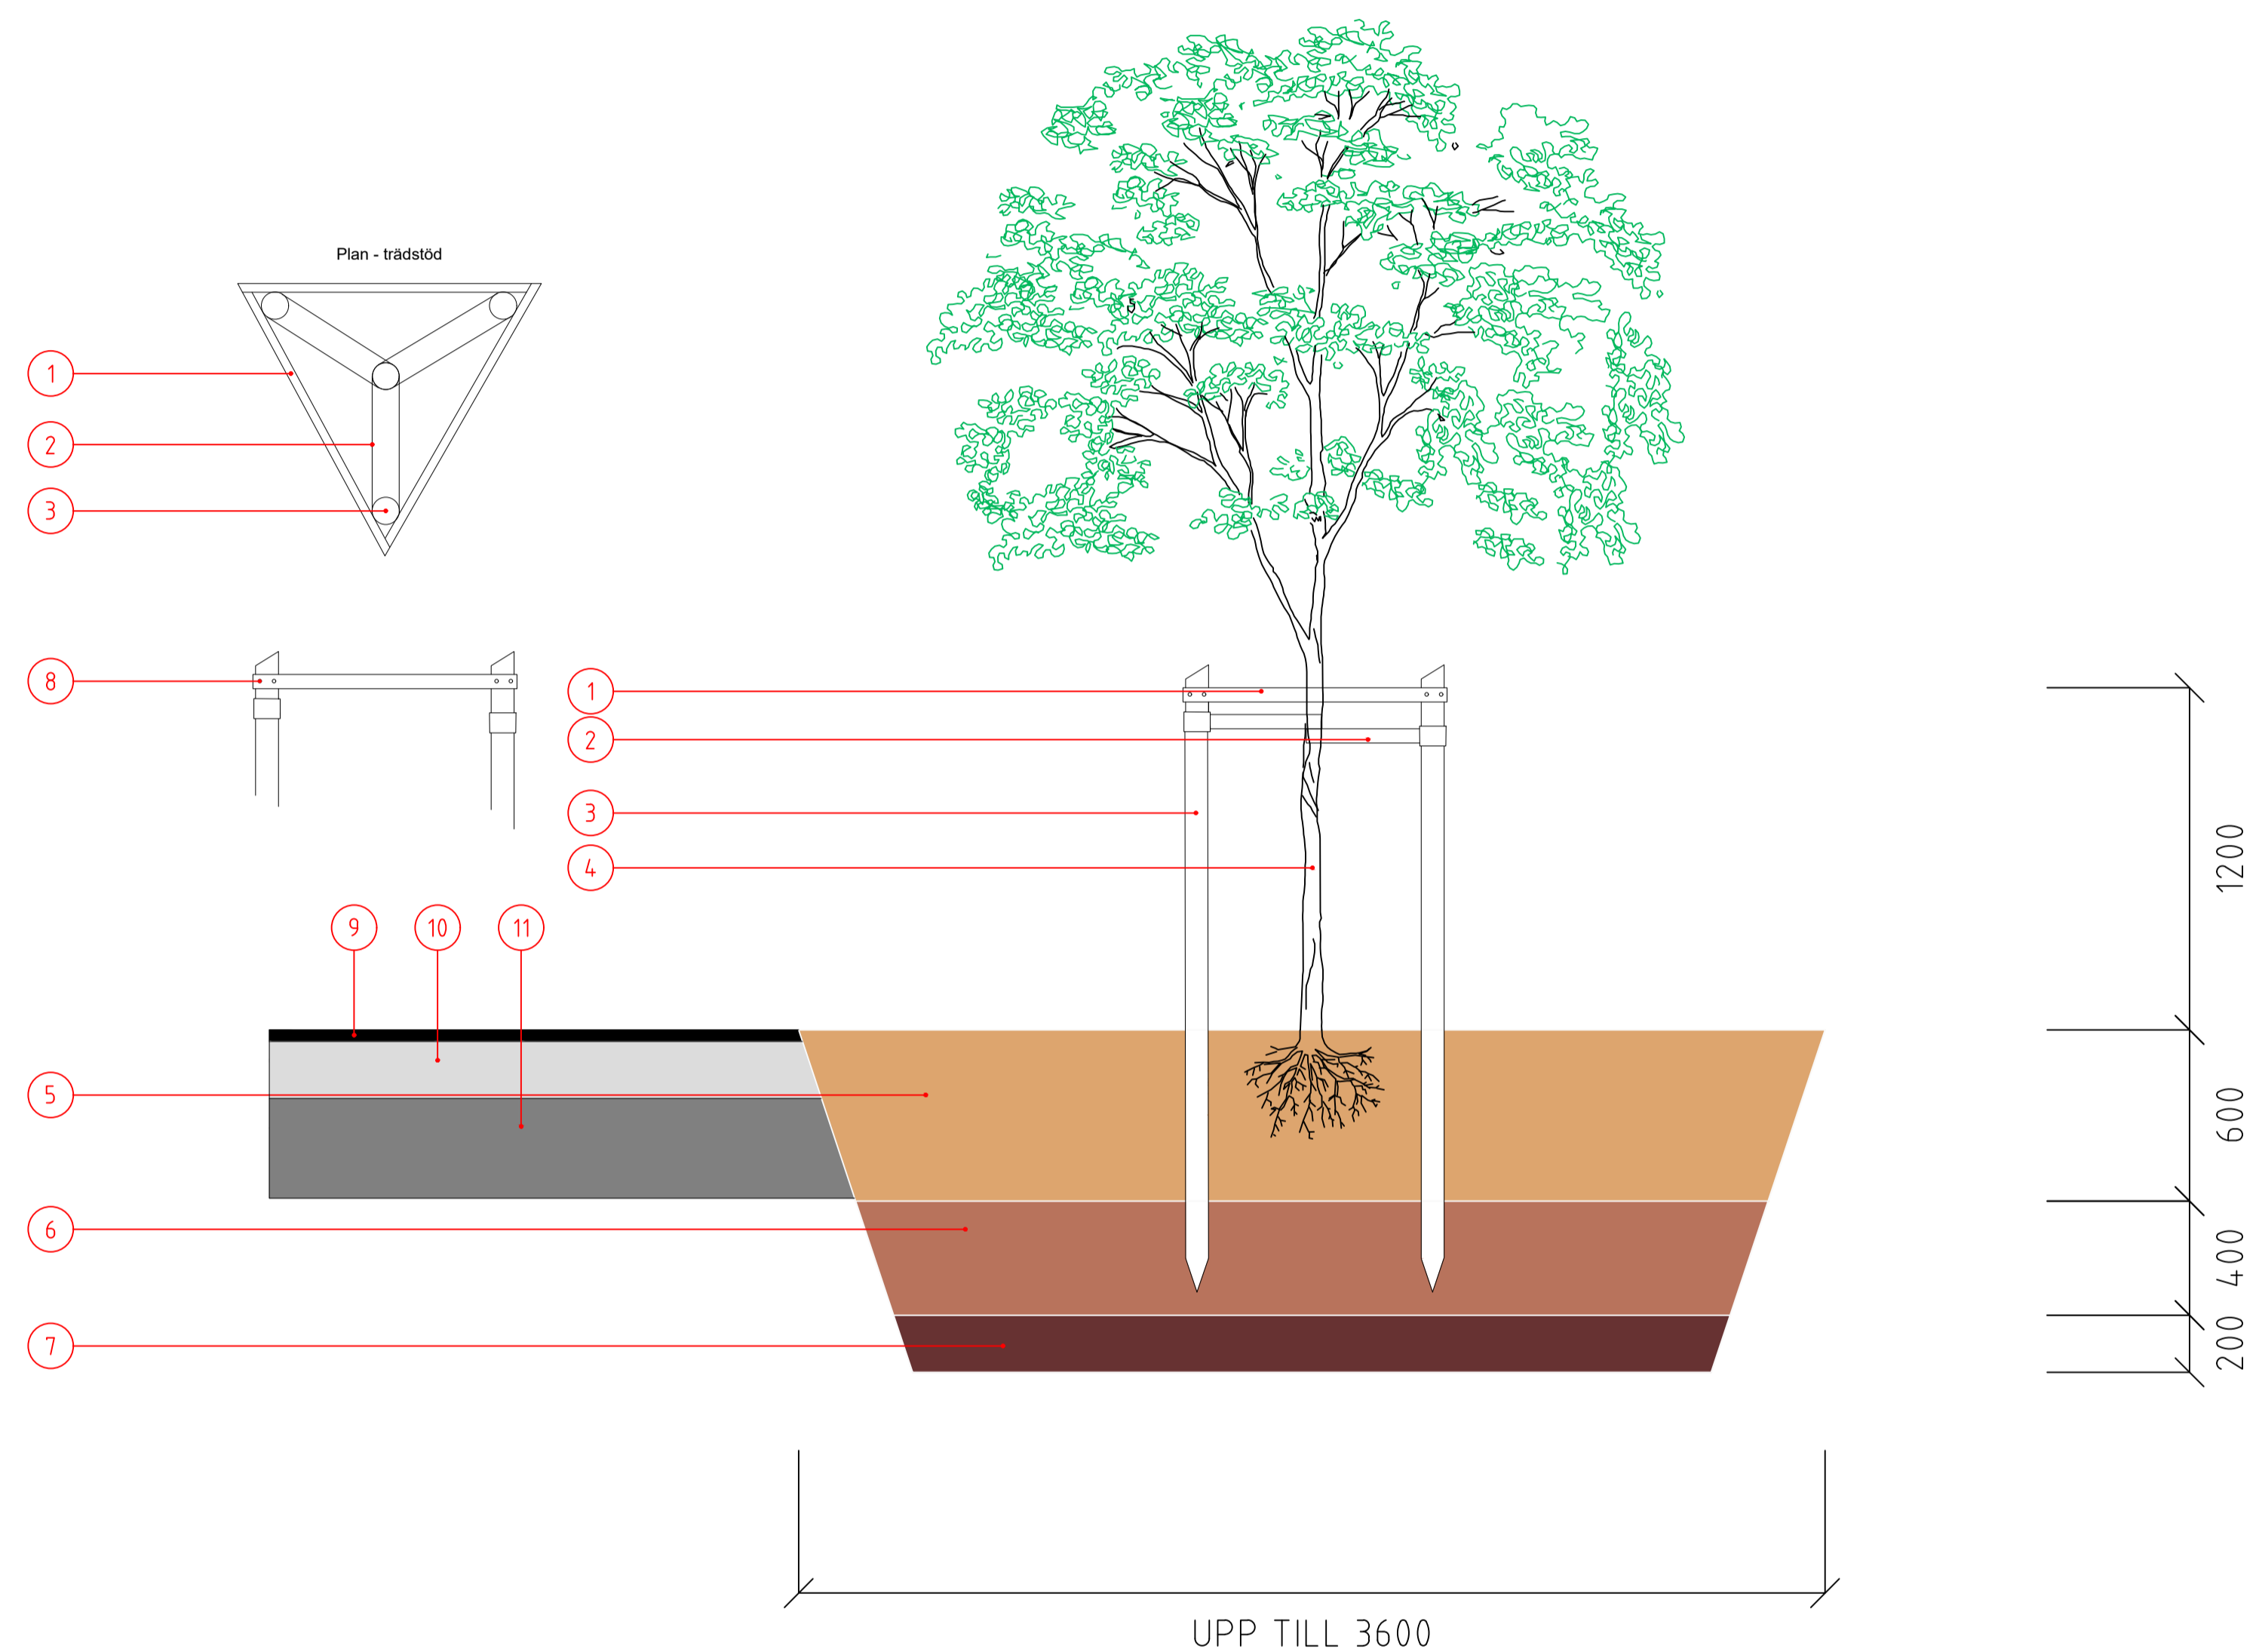

# TRÄD I HÅRDGJORD YTA - MARKPROFIL LISTER OCH REFUGER MINDRE ÄN 3600 MM BREDA

## FÖRKLARINGAR

1	TRÄDTRIANGEL
2	JUTEVÄV
3	TRÄSTOLPE DIM 80 MM, EJ TRYCKIMPREGNERAT
4	NYTT TRÄD
5	VÄXTJORD MED KOMPOST ALTERNATIVT BOKOL
6	MINERALJORD
7	LUCKRAD TERRASS
8	ROSTFRI ELLER GALVAD TRÄSKRUV
9	SLITLAGER
10	LUFTIGT BÄRLAGER, 200 MM BERGKROSS 32-63
11	SKELLETTJORD, 350 MM BERGKROSS 100-120

## ORIENTERINGSFIGUR

PLANSYSTEM SWEREF 99 15 00  
HÖJDSYSTEM RH 2000

REV	ANDRINGEN AVSER	SIGN	DATUM
GRANSKNINGSHANDLING			
		<b>TEKNISK HANDBOK TYPRITNINGAR</b>	
 <small>MOTALA KOMMUN SAMHÄLLSBYGGNADSFÖRVALTNINGEN DROTTNINGGATAN 2 59186 MOTALA 0141 - 22 69 00 WWW.MOTALA.SE</small>		TRÄD I HÅRDGJORD YTA MARKPROFIL LISTER OCH REFUGER MINDRE ÄN 3600 MM BREDA NORMALSEKTION	
		ANSVARIG KTF MOTALA FASTSTÄLLD AV	HANDELAGGARE K.WAHLE 2024-02-04