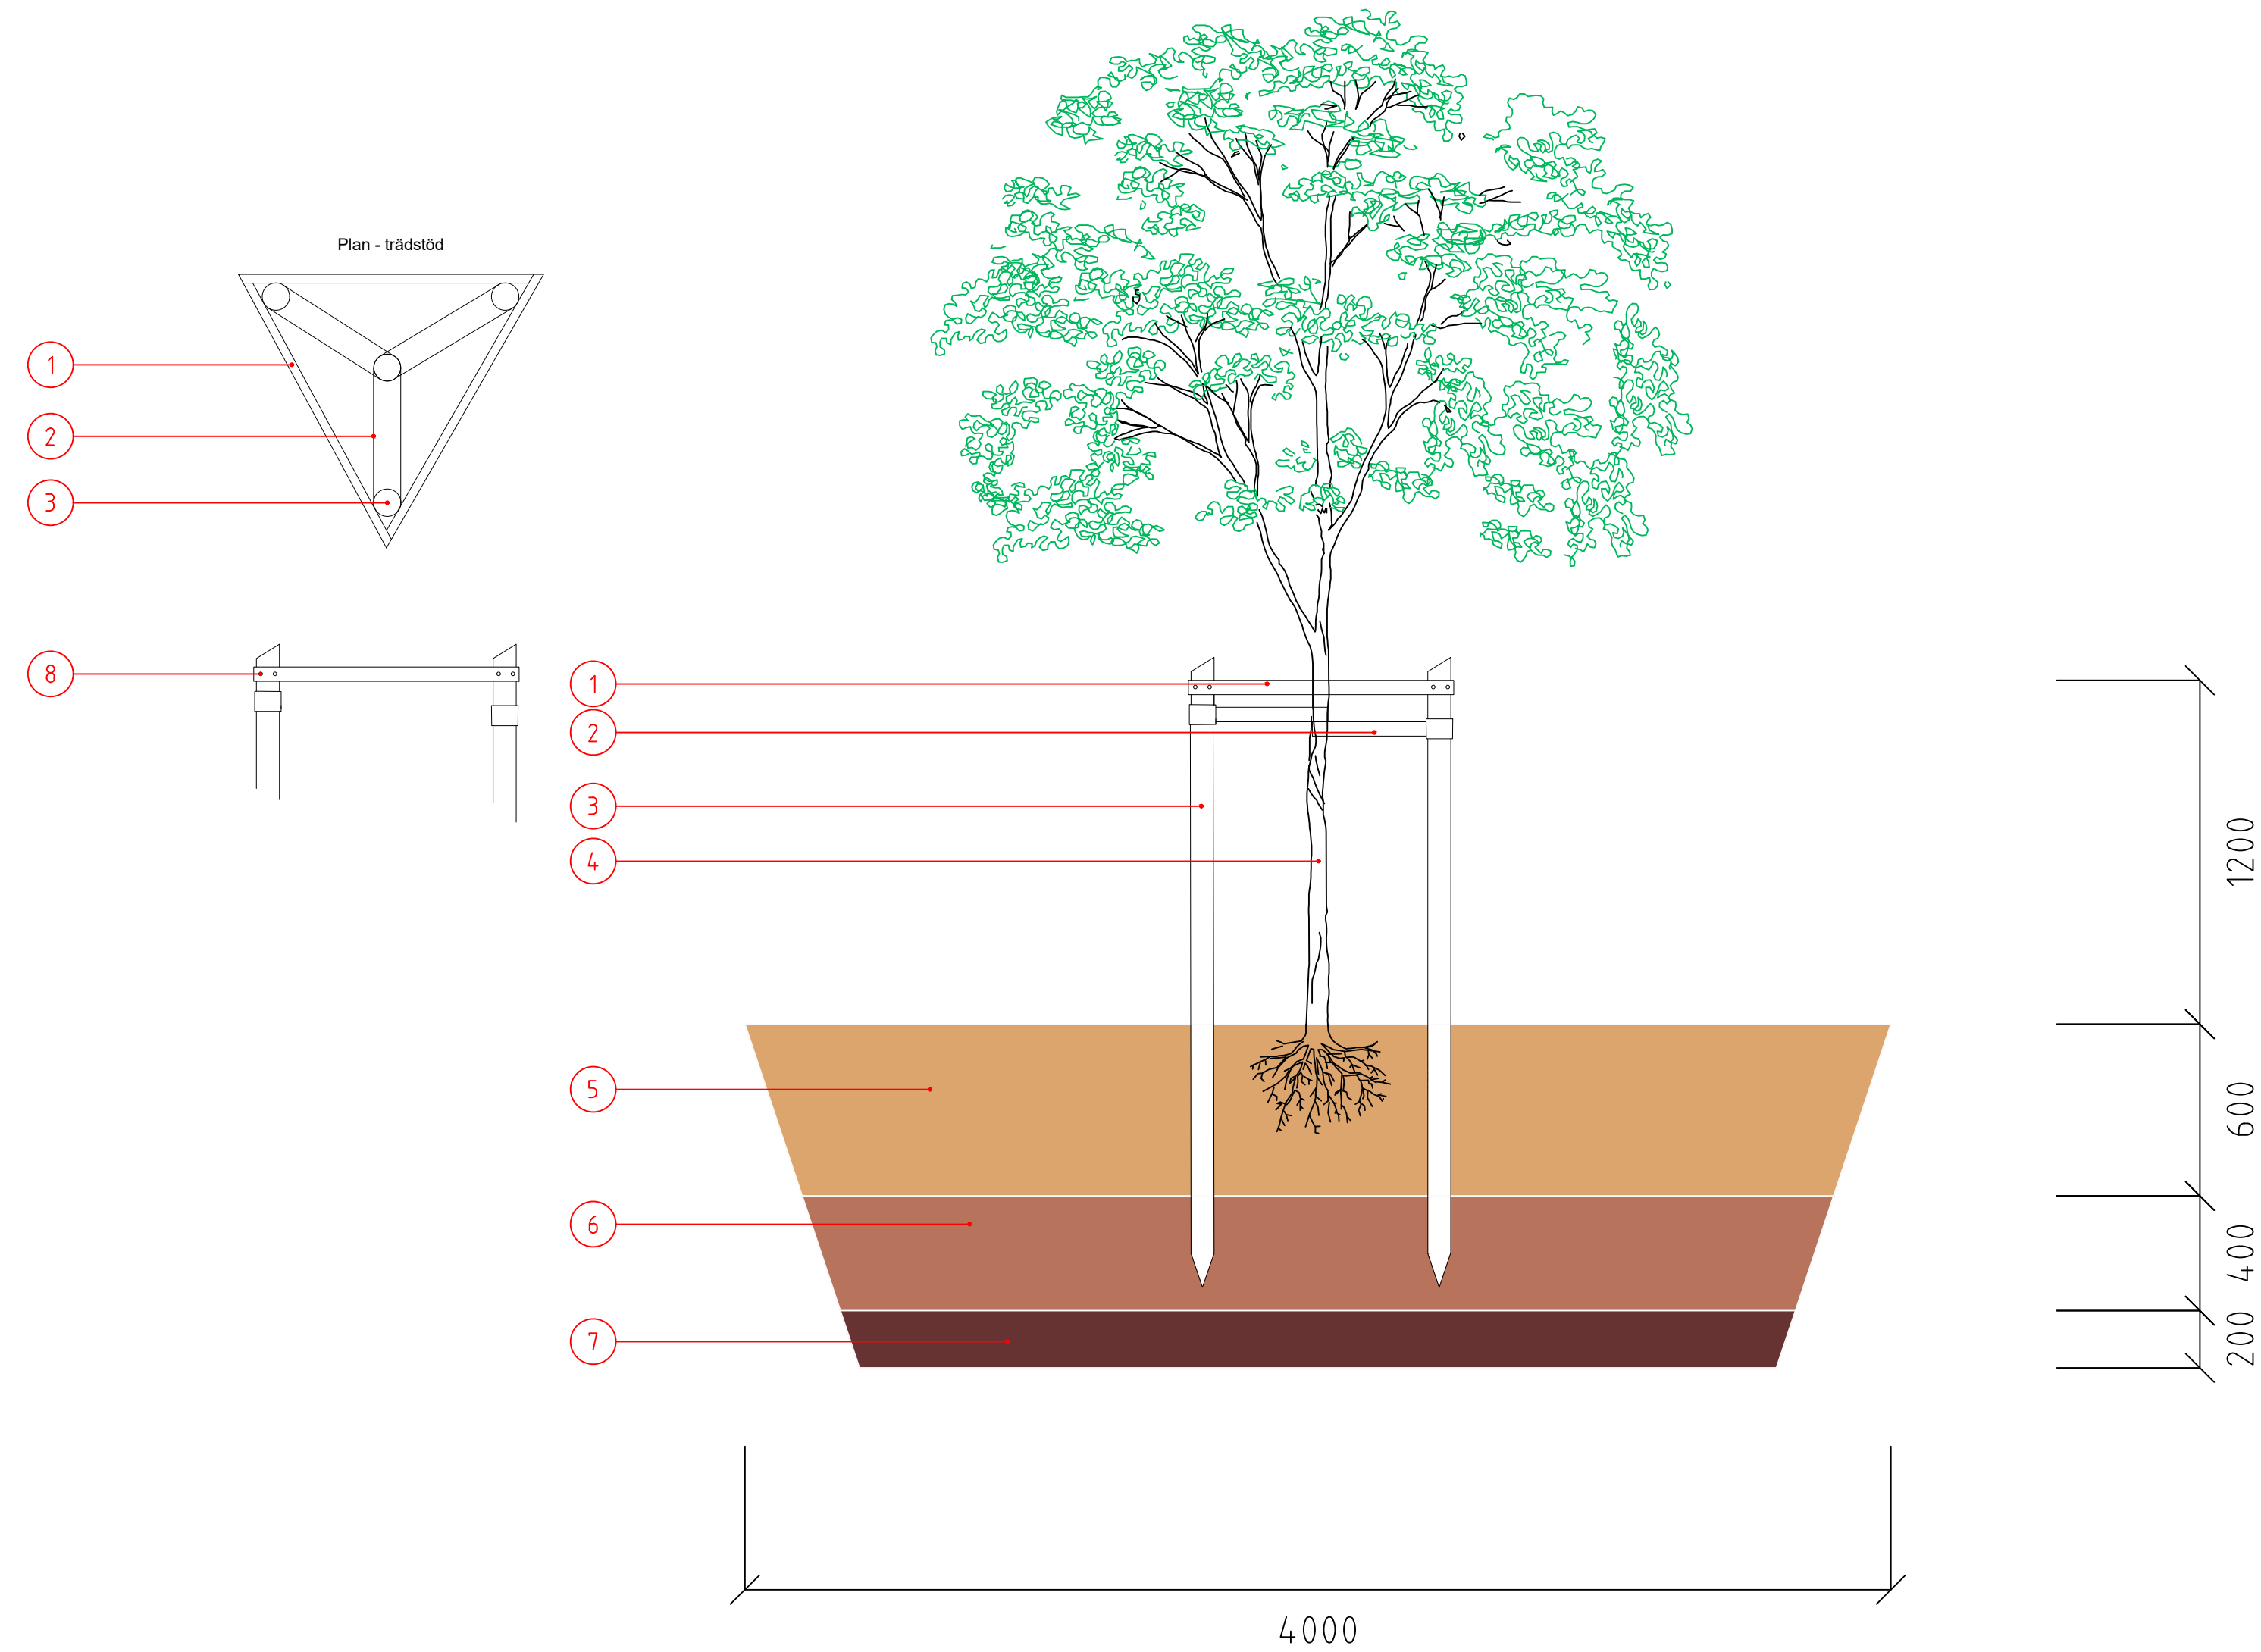

# TRÄD I HÅRDGJORD YTA - MARKPROFIL LISTER OCH REFUGER

## FÖRKLARINGAR

1	TRÄDTRIANGEL
2	JUTEVÄV
3	TRÄSTOLPE DIM 80 MM, EJ TRYCKIMPREGNERAT
4	NYTT TRÄD
5	VÄXTJORD MED KOMPOST ALTERNATIVT BOKKOL
6	MINERALJORD
7	LUCKRAD TERRASS
8	ROSTFRI ELLER GALVAD TRÄSKRUV

ORIENTERINGSFIGUR

PLANSYSTEM SWEREF 99 15 00  
HÖJDSYSTEM RH 2000

SKALA 1:20  
0 0,1 0,5 1 1,5 2  
METER

REV	ÄNDRINGEN AVSER	SIGN	DATUM
GRANSKNINGSHANDLING			
		<b>TEKNISK HANDBOK TYPRITNINGAR</b>	
 MOTALA KOMMUN SAMHÄLLSBYGGNADSFÖRVALTNINGEN DROTTNINGGATAN 2 59186 MOTALA 0141 - 22 99 00 WWW.MOTALA.SE		TRÄD I HÅRDGJORD YTA MARKPROFIL LISTER OCH REFUGER NORMALSEKTION	
ANSVARIG KTF	HANDLAGGARE K.WAHLE	RITAD AV KTF	UPPDRAGSNUMMER
MOTALA FASTSTÄLLD AV	2024-02-04	SKALA 1:20	RITINGSNUMMER TH-PN-004
			FORMAT A1
			REV -