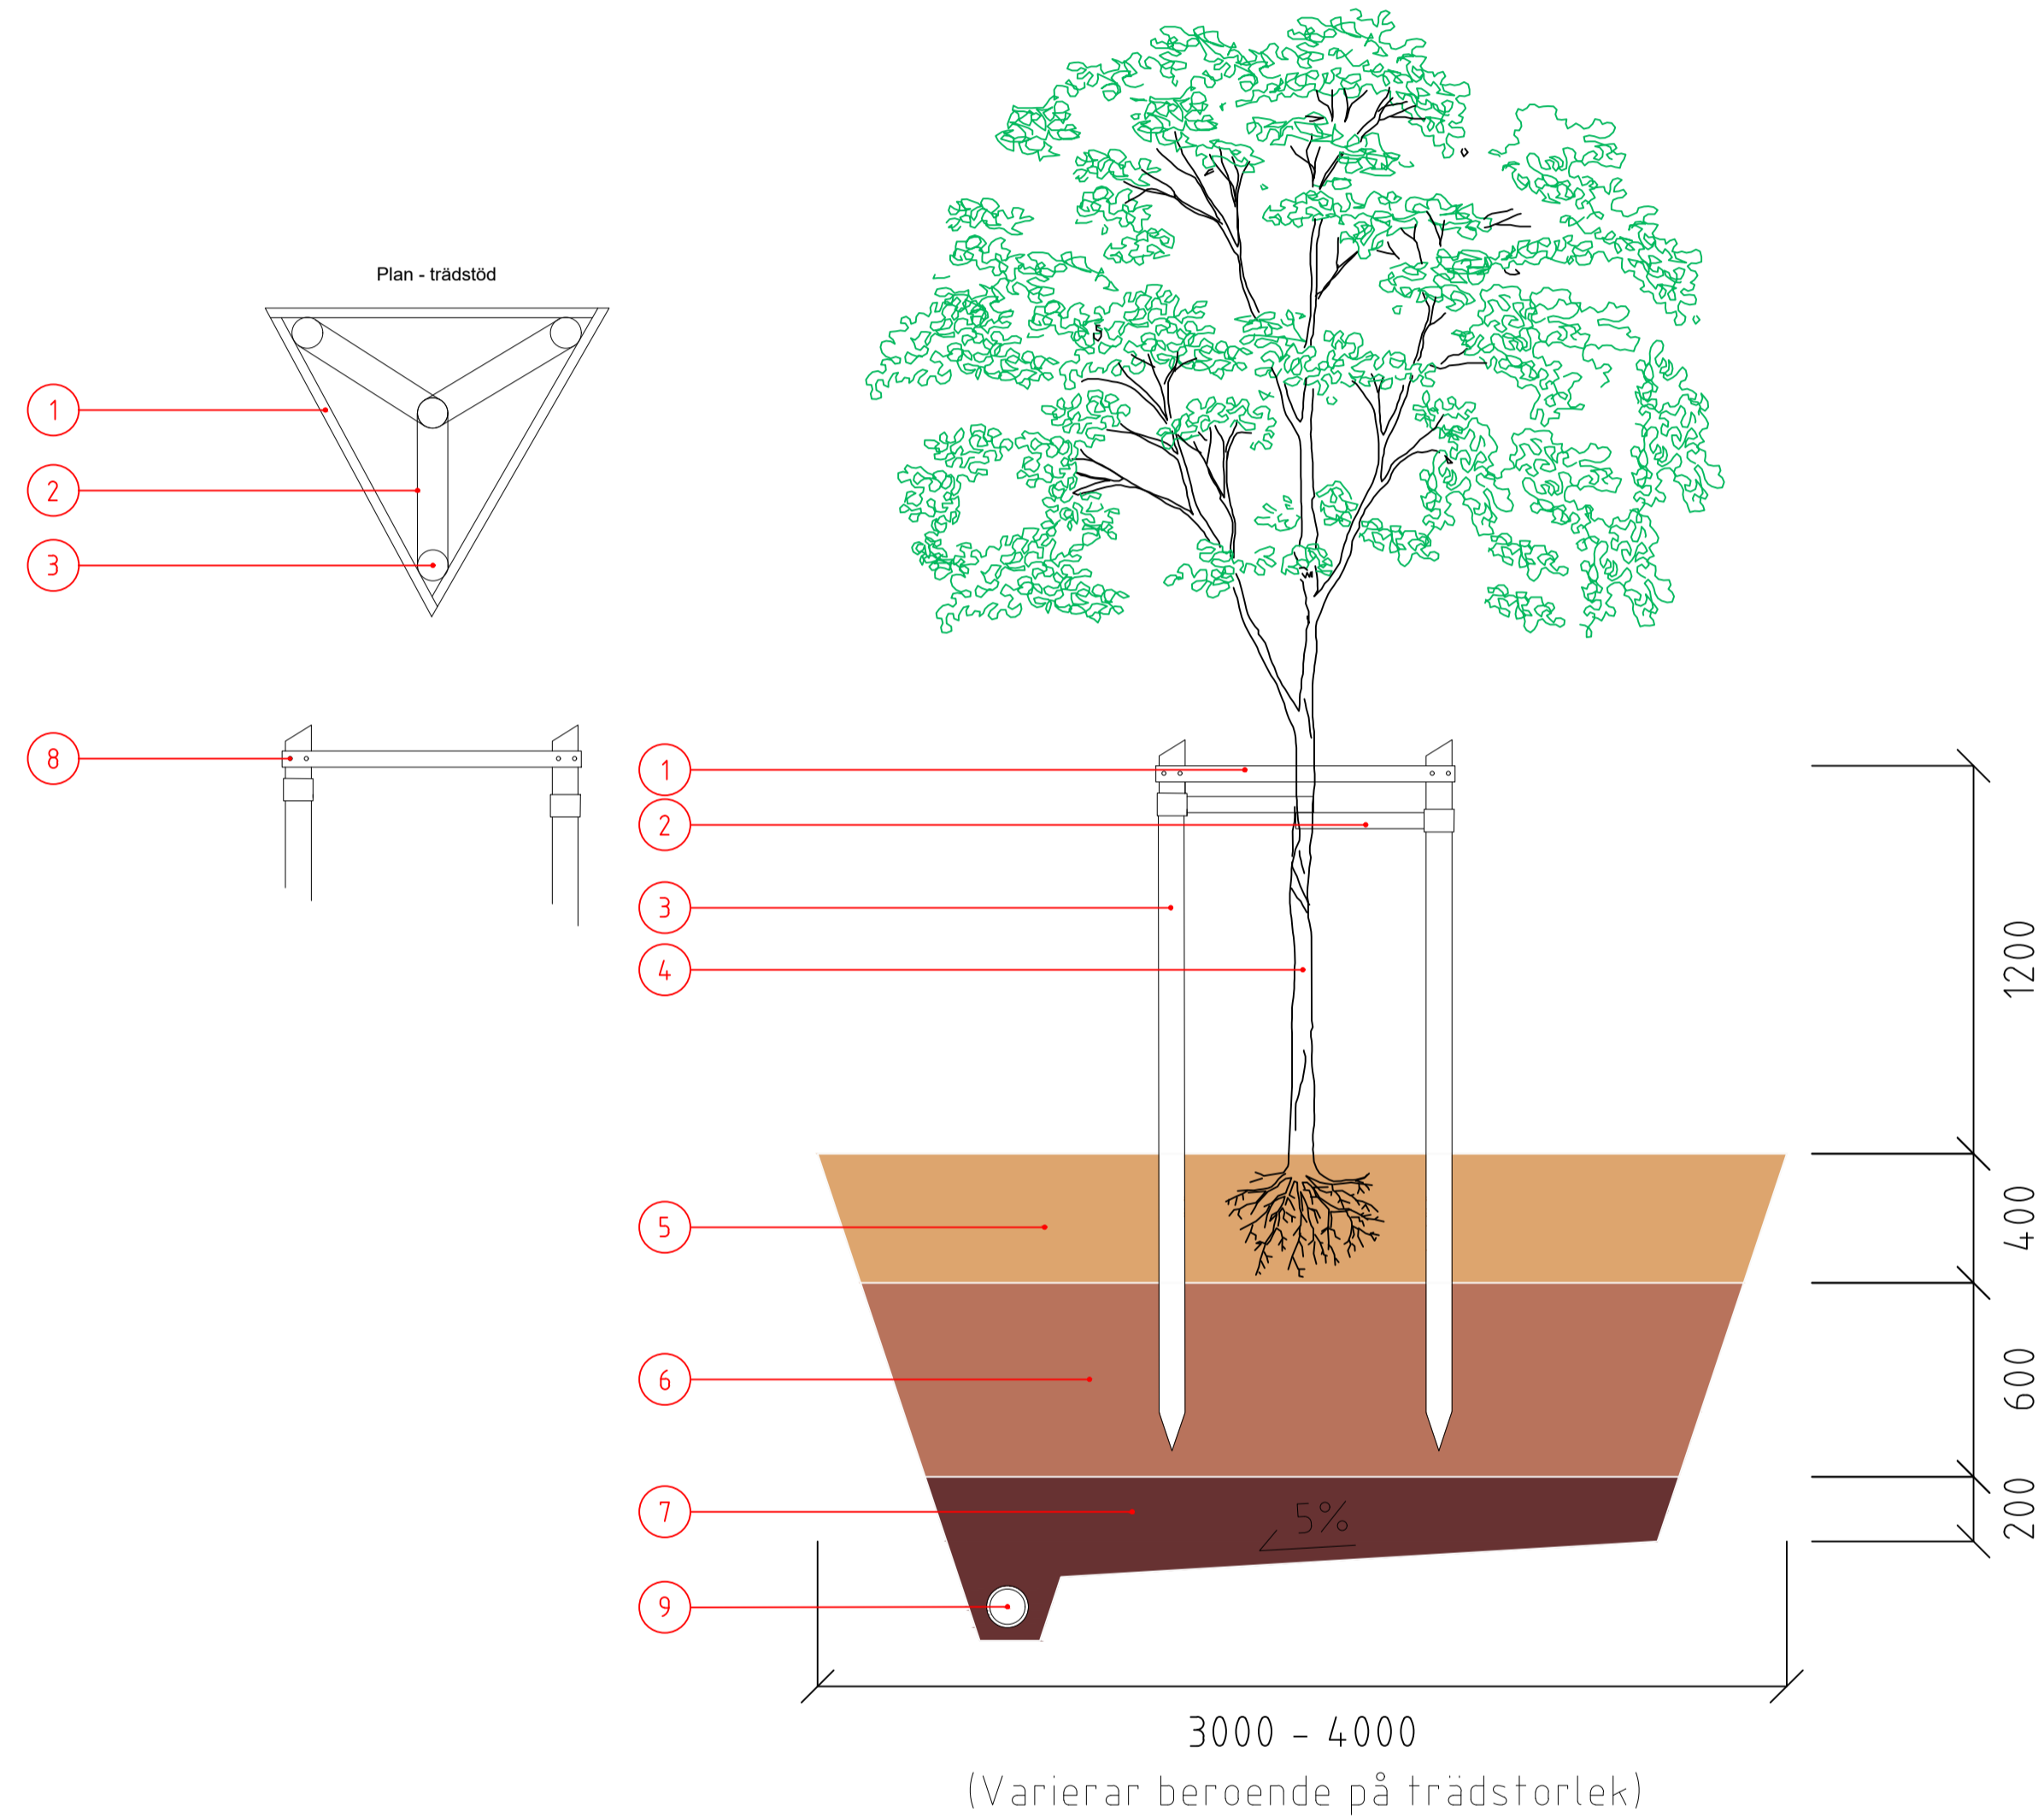

TRÄD I VEGETATIONSYTA - STÖRD MARKPROFIL

FÖRKLARINGAR

1	TRÄDTRIANGEL
2	JUTEVÄV
3	TRÄSTOLPE DIM 80 MM, EJ TRYCKIMPREGNERAT
4	NYTT TRÄD
5	VÄXTJORD
6	MINERALJORD
7	LUCKRAD TERRASS
8	RÖSTFRI ELLER GALVAD TRÄSKRUV
9	DÄRNERING DIM 110 MED KOKOSFILTER

ORIENTERINGSFIGUR

PLANSYSTEM SWEREF 99 15 00
HÖJDSYSTEM RH 2000

REV	ANDRINGEN AVSER	SIGN	DATUM
GRANSKNINGSHANDLING			
		TEKNISK HANDBOK TYPRITNINGAR	
 MOTALA KOMMUN SAMHÄLLSBYGGNADSFÖRVALTNINGEN DROTTNINGGATAN 2 59196 MOTALA 0141 - 22 59 00 WWW.MOTALA.SE		TRÄD I VEGETATIONSYTA STÖRD MARKPROFIL NORMALSEKTION	
ANSVARIG KTF	HANDELAGGARE K.WAHLE	RITAD AV KTF	UPPDRAGSNUMMER
MOTALA FASTSTÄLLD AV	2024-02-04	SKALA 1:20	RITNINGNUMMER TH-PN-003
			FORMAT A1
			REV -