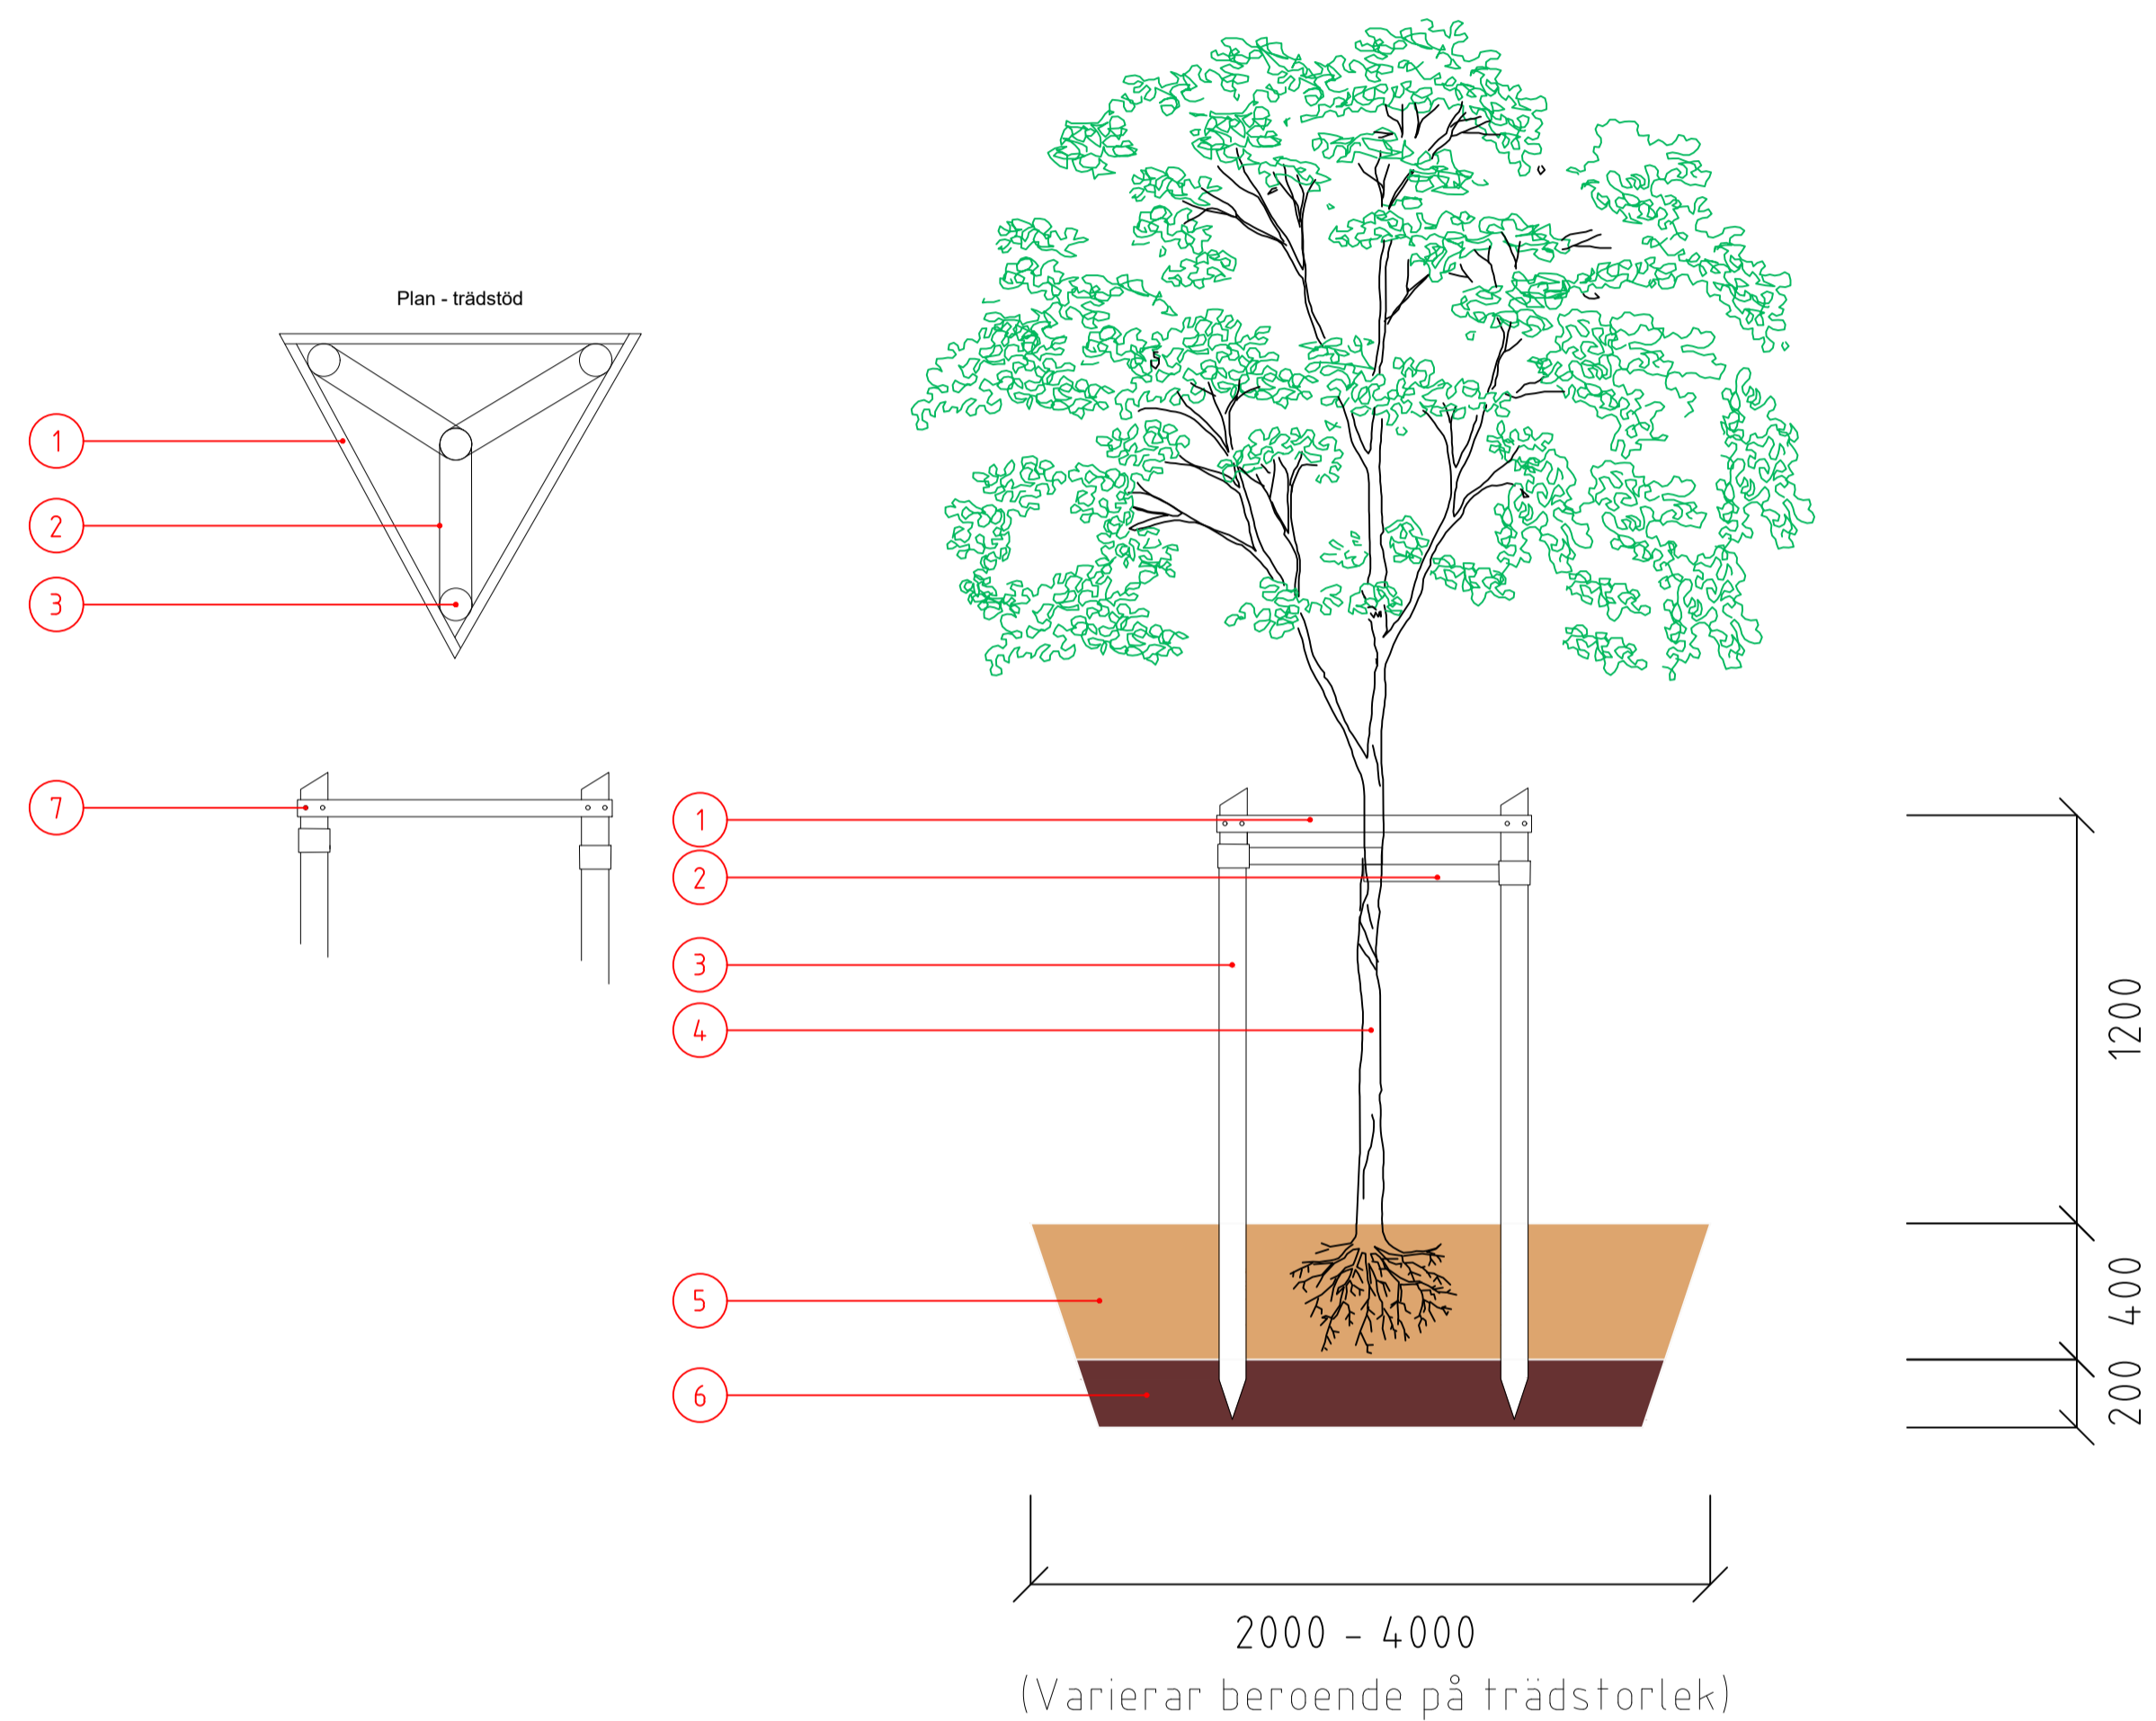

TRÄD I VEGETATIONSYTA - MARKPROFIL DÄR TERRASS MÖTER KRAV PÅ MINERALJORD

FÖRKLARINGAR

1	TRÄDTRIANGEL
2	JUTEVÄV
3	TRÄSTOLPE DIM 80 MM, EJ TRYCKIMPREGNERAT
4	NYTT TRÄD
5	VÄXT JORD
6	LUCKRAD TERRASS
7	RÖSTFRI ELLER GALVAD TRÄSKRUV

ORIENTERINGSFIGUR

PLANSYSTEM SWEREF 99 15 00
HÖJDSYSTEM RH 2000

REV	ANDRINGEN AVSER	SIGN	DATUM
GRANSKNINGSHANDLING			
		TEKNISK HANDBOK TYPRITNINGAR	
 <small>MOTALA KOMMUN SAMHÄLLSBYGGNADSFÖRVALTNINGEN DROTTNINGGATAN 2 59186 MOTALA 0141 - 22 69 00 WWW.MOTALA.SE</small>		TRÄD I VEGETATIONSYTA MARKPROFIL DÄR TERRASS MÖTER KRAV PÅ MINERALJORD	
		NORMALSEKTION	
ANSVARIG KTF	HANDLAGGARE K.WAHLE	RITAD AV KTF	UPPDRAGSNUMMER
MOTALA FASTSTÄLLD AV	2024-02-04	SKALA 1:20	RITINGSNUMMER TH-PN-002
			FORMAT A1
			REV -